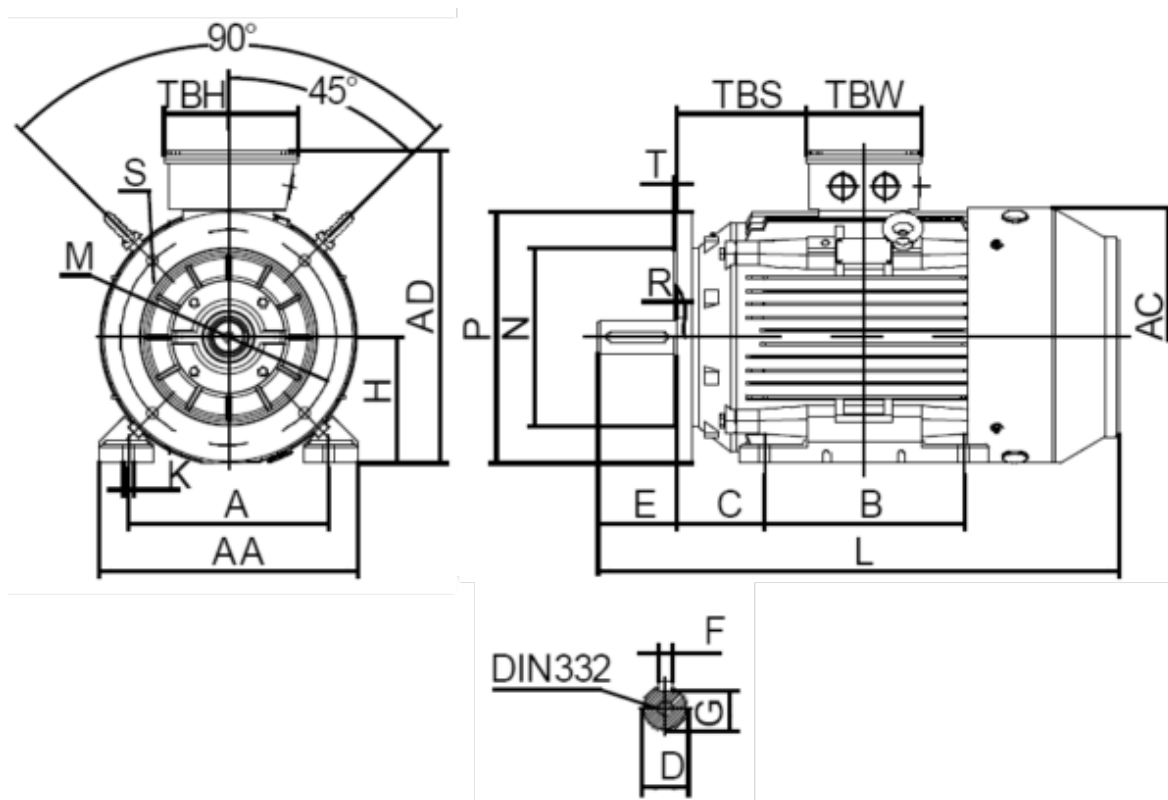

Varenummer: 250300750627
 Beskrivelse: Kleedrive T3C 160M-6 7.5KW 900 o/min
 3x400/690V 50HZ IP55 B35 Eff=89,1%

Mål

A = 254	F = 12	TBW = 162
AA = 316	G = 37	
AC = Ø313	H = 160	
AD = 404	HD = 244	
B = 210	K = Ø15	
C = 108	L = 605	
D = Ø42	TBH = 187	
E = 110	TBS = 91	